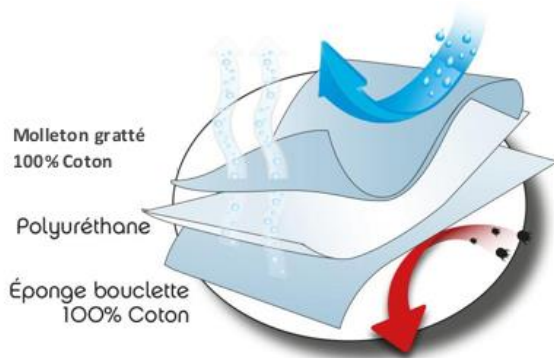

## CARACTÉRISTIQUE

Molleton Gratté

Toucher doux.

Lavable à 40°C.

Utiliser 1/3 de la dose habituelle de lessive.

Ne pas utiliser de javel. Sèche-linge à basse température.

Ne pas repasser. Lavable à sec. Bloc non lavable.

# ECO

*Membrane respirante de dernière génération*

*La technologie de la membrane respirante confère au protège matelas Lavande une aération parfaite pour évacuer la chaleur émise par le dormeur garantissant à celui-ci une nuit agréable et sans gêne.*